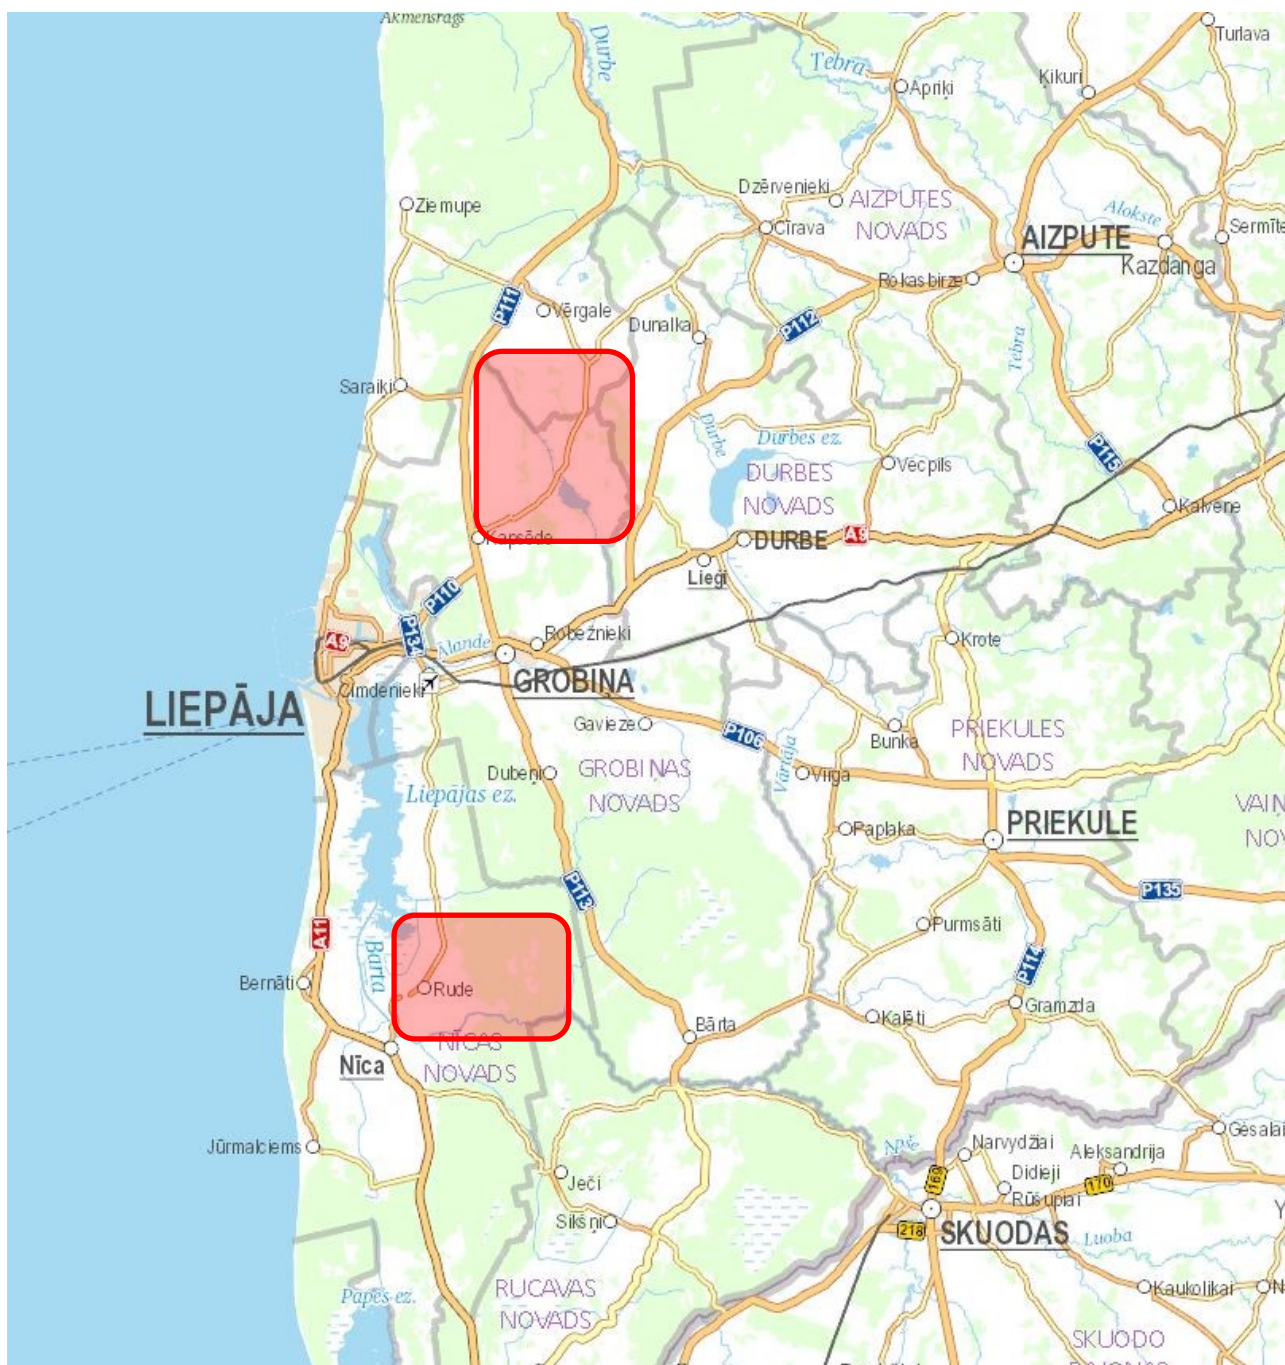

STARTA NUMURI UN REKLĀMA

Kartē atzīmētais reģions ir aizliegtā zona braucējiem, dalībniekiem un viņu pārstāvjiem līdz 26.09.2020. Aizliegts pārvietoties pa ceļiem, kas atrodas trases atrašanās vietas shēmā norādītajā teritorijā.